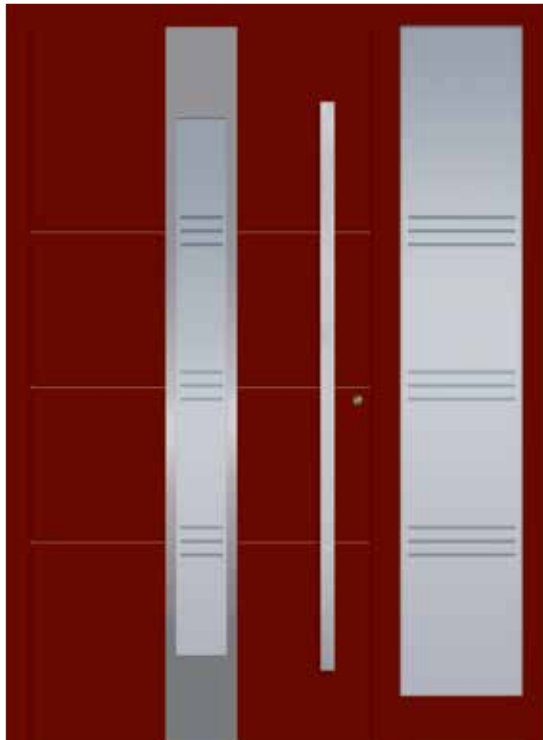

Modell Amalie
Farbe Graualuminium - RAL 9007
Sandstrahlmotiv G32 auf Klarglas
Seitenteil Sandstrahlmotiv G32 auf Klarglas

Modell Auguste flächenbündige Applikationen außen
Farbe Graualuminium - RAL 9007
Seitenteil Sandstrahlmotiv ST 989 auf Klarglas

Modell Franz
Farbe Anthrazitgrau - RAL 7016
Sandstrahlmotiv G30 auf Klarglas
Seitenteil Sandstrahlmotiv ST G30 auf Klarglas

Modell Emil Flachnuten und flächenb. Applik. außen
 Farbe Purpurrot - RAL 3004
 Sandstrahlmotiv Y 1217 auf Klarglas
 Seitenteil Sandstrahlmotiv ST 1170 auf Klarglas