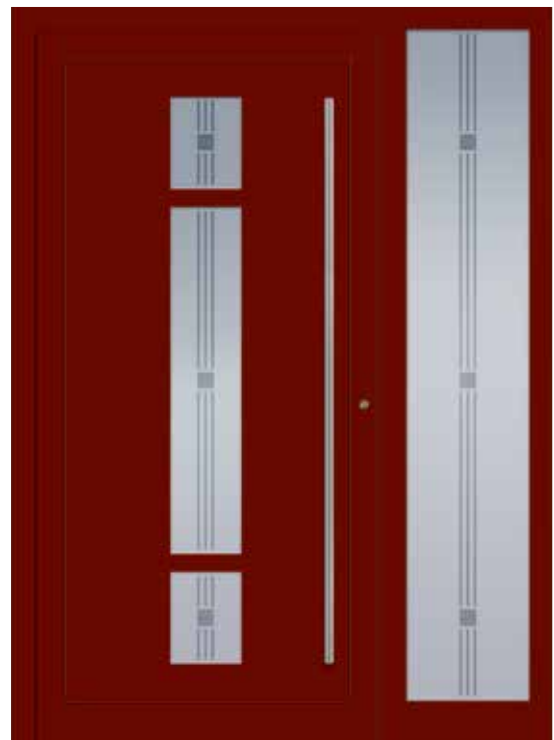

GLÜCKKAUF

HAUSTÜREN-AKTION 2019

Besuchen Sie
unsere Ausstellung!

KREMER
FENSTER • TÜREN • METALLBAU

Modell Hugo
 Farbe Verkehrsweiß - RAL 9016
 Sandstrahlmotiv G44 auf Klarglas
 Seitenteil Sandstrahlmotiv ST G44 auf Klarglas

Modell Victoria flächenbündige Applikationen außen
 Farbe Basaltgrau - RAL 7012
 Seitenteil Sandstrahlmotiv ST 1144 auf Klarglas

Modell Leopold Flachnuten und flächenb. Applik. außen
 Farbe Eisenglimmer - DB 703
 Sandstrahlmotiv Y 1199 auf Klarglas
 Seitenteil Sandstrahlmotiv ST 1170 auf Klarglas

Modell Wilhelmine
 Farbe Eisenglimmer - DB 703
 Sandstrahlmotiv Y 1218 auf Klarglas
 Seitenteil Sandstrahlmotiv ST 1218 auf Klarglas

Modell Ewald
 Farbe Basaltgrau - RAL 7012
 Sandstrahlmotiv Y 1197 auf Klarglas
 Seitenteil Sandstrahlmotiv ST 1168 auf Klarglas