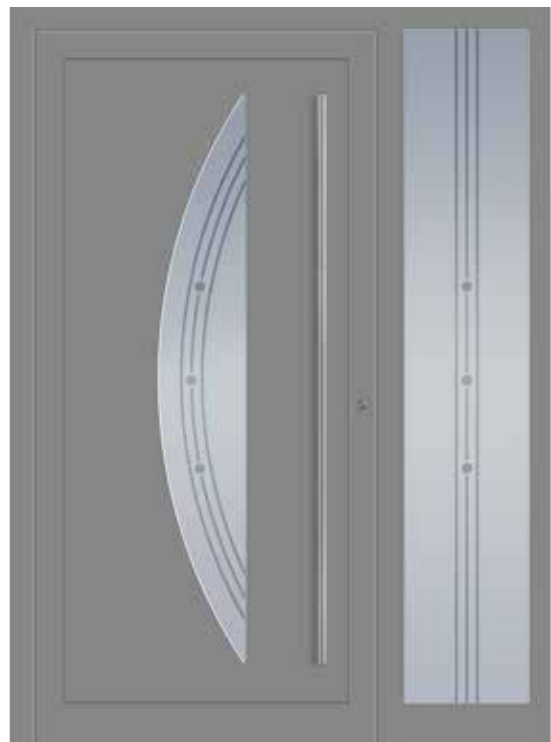

GLÜCKKAUF

HAUSTÜREN-AKTION 2019

Besuchen Sie
unsere Ausstellung!

KREMER
FENSTER • TÜREN • METALLBAU

Modell Hugo
 Farbe Verkehrsweiß - RAL 9016
 Sandstrahlmotiv G44 auf Klarglas
 Seitenteil Sandstrahlmotiv ST G44 auf Klarglas

Modell Victoria flächenbündige Applikationen außen
 Farbe Basaltgrau - RAL 7012
 Seitenteil Sandstrahlmotiv ST 1144 auf Klarglas

Modell Leopold Flachnuten und flächenb. Applik. außen
 Farbe Eisenglimmer - DB 703
 Sandstrahlmotiv Y 1199 auf Klarglas
 Seitenteil Sandstrahlmotiv ST 1170 auf Klarglas

Modell Amalie
Farbe Graualuminium - RAL 9007
Sandstrahlmotiv G32 auf Klarglas
Seitenteil Sandstrahlmotiv G32 auf Klarglas

Modell Auguste flächenbündige Applikationen außen
Farbe Graualuminium - RAL 9007
Seitenteil Sandstrahlmotiv ST 989 auf Klarglas

Modell Wilhelmine
 Farbe Eisenglimmer - DB 703
 Sandstrahlmotiv Y 1218 auf Klarglas
 Seitenteil Sandstrahlmotiv ST 1218 auf Klarglas

Modell Ewald
 Farbe Basaltgrau - RAL 7012
 Sandstrahlmotiv Y 1197 auf Klarglas
 Seitenteil Sandstrahlmotiv ST 1168 auf Klarglas