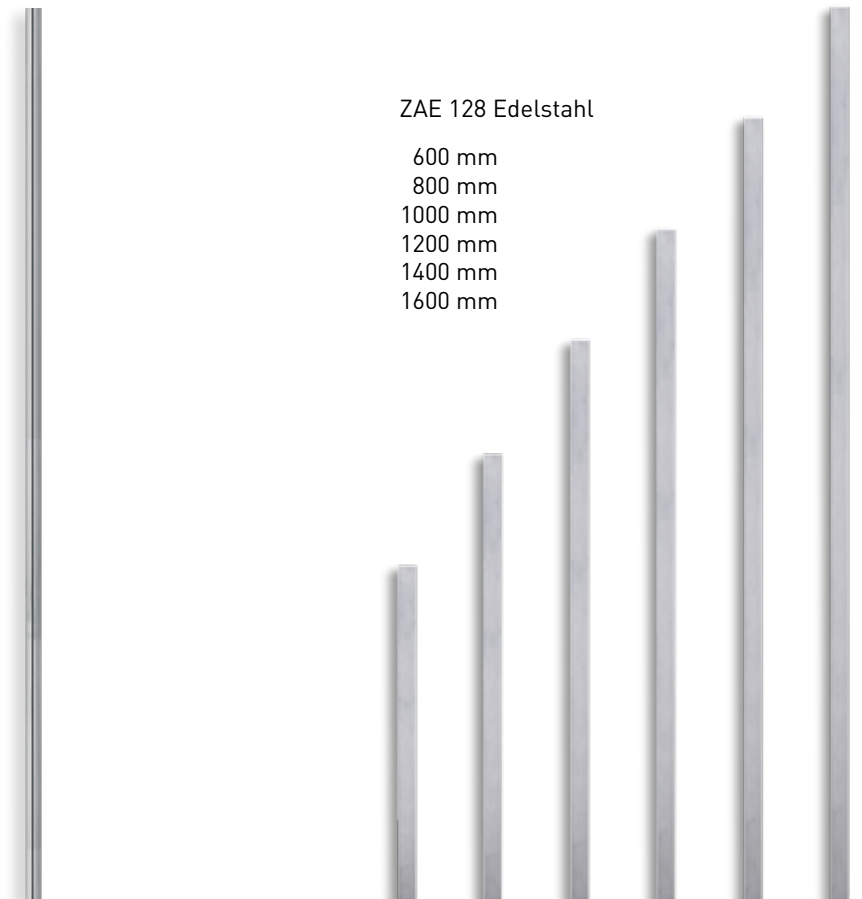

Modell Victoria flächenbündige Applikationen außen
 Farbe Basaltgrau - RAL 7012
 Seitenteil Sandstrahlmotiv ST 1144 auf Klarglas

Modell Leopold Flachnuten und flächenb. Applik. außen
 Farbe Eisenglimmer - DB 703
 Sandstrahlmotiv Y 1199 auf Klarglas
 Seitenteil Sandstrahlmotiv ST 1170 auf Klarglas

Aktionsgriffe

ZAE 6 Edelstahl

- 600 mm
- 800 mm
- 1000 mm
- 1200 mm
- 1400 mm
- 1600 mm

ZAE 128 Edelstahl

- 600 mm
- 800 mm
- 1000 mm
- 1200 mm
- 1400 mm
- 1600 mm

Besuchen Sie unsere Ausstellung, um sich ein Bild von der Vielfalt an KREMER Haustüren zu machen. Wir beraten Sie gerne.