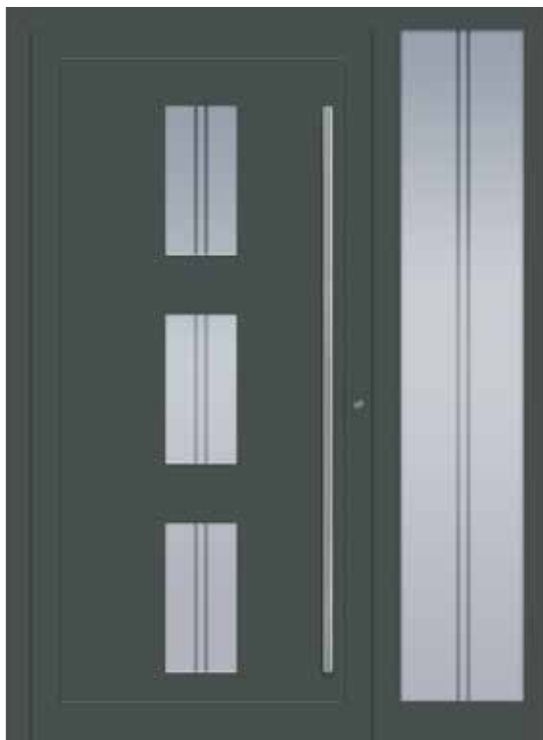

GLÜCKKAUF

HAUSTÜREN-AKTION 2019

Besuchen Sie
unsere Ausstellung!

KREMER
FENSTER • TÜREN • METALLBAU

Modell Hugo
 Farbe Verkehrsweiß - RAL 9016
 Sandstrahlmotiv G44 auf Klarglas
 Seitenteil Sandstrahlmotiv ST G44 auf Klarglas

Modell Franz
Farbe Anthrazitgrau - RAL 7016
Sandstrahlmotiv G30 auf Klarglas
Seitenteil Sandstrahlmotiv ST G30 auf Klarglas

Modell Emil Flachnuten und flächenb. Applik. außen
 Farbe Purpurrot - RAL 3004
 Sandstrahlmotiv Y 1217 auf Klarglas
 Seitenteil Sandstrahlmotiv ST 1170 auf Klarglas

Modell Wilhelmine
 Farbe Eisenglimmer - DB 703
 Sandstrahlmotiv Y 1218 auf Klarglas
 Seitenteil Sandstrahlmotiv ST 1218 auf Klarglas

Modell Ewald
 Farbe Basaltgrau - RAL 7012
 Sandstrahlmotiv Y 1197 auf Klarglas
 Seitenteil Sandstrahlmotiv ST 1168 auf Klarglas