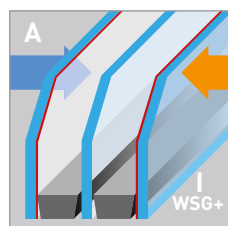

Modell Franz
Farbe Anthrazitgrau - RAL 7016
Sandstrahlmotiv G30 auf Klarglas
Seitenteil Sandstrahlmotiv ST G30 auf Klarglas

Modell Emil Flachnuten und flächenb. Applik. außen
 Farbe Purpurrot - RAL 3004
 Sandstrahlmotiv Y 1217 auf Klarglas
 Seitenteil Sandstrahlmotiv ST 1170 auf Klarglas

Modell Wilhelmine
 Farbe Eisenglimmer - DB 703
 Sandstrahlmotiv Y 1218 auf Klarglas
 Seitenteil Sandstrahlmotiv ST 1218 auf Klarglas

Modell Ewald
 Farbe Basaltgrau - RAL 7012
 Sandstrahlmotiv Y 1197 auf Klarglas
 Seitenteil Sandstrahlmotiv ST 1168 auf Klarglas

Modell Fritz flächenbündige Applikationen außen
 Farbe Verkehrsweiß - RAL 9016
 Sandstrahlmotiv Y 1198 auf Klarglas
 Seitenteil Sandstrahlmotiv ST 1119 auf Klarglas

Ihre Aluminium-Haustür enthält:

- Hochwärmegeädmmtes Profilsystem
- 2-teilige Dr.Hahn Bänder
- 3-fach Verriegelung Fuhr Multisafe
- Rahmen in Edelstahloptik innen
- Aluminiumtürdrücker innen
- Profilylinder mit Not- und Gefahrenfunktion
- Edelstahlrundrosette außen
- 3-fach Verglasung Ug 0.7
- Verbundsicherheitsglas 6 mm
- Auswahl aus unseren 12 Aktionsfarben
- Auswahl aus unseren 30 Aktionsgläsern
- Auswahl aus unseren 12 Aktionsgriffen

3-fach Verglasung Ug 0.7

Verbundsicherheitsglas 6 mm

Ihre optionale Zusatzausstattung:

- einseitig flügelabdeckendes Türblatt
- Rahmen in Deckschichtfarbe innen
- Sandstrahlmotiv auf Klarglas
- Seitenteil mit Sandstrahlmotiv auf Klarglas