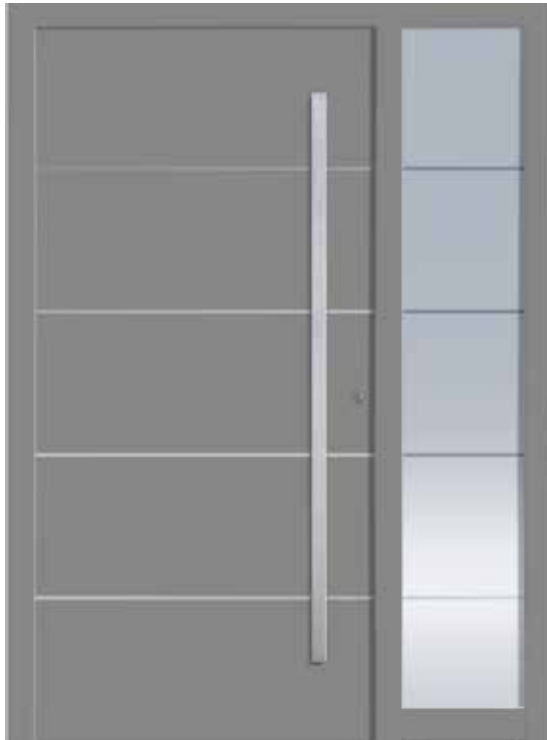

GLÜCKKAUF

HAUSTÜREN-AKTION 2019

Besuchen Sie
unsere Ausstellung!

KREMER
FENSTER • TÜREN • METALLBAU

Modell Hugo
 Farbe Verkehrsweiß - RAL 9016
 Sandstrahlmotiv G44 auf Klarglas
 Seitenteil Sandstrahlmotiv ST G44 auf Klarglas

Modell Victoria flächenbündige Applikationen außen
 Farbe Basaltgrau - RAL 7012
 Seitenteil Sandstrahlmotiv ST 1144 auf Klarglas

Modell Leopold Flachnuten und flächenb. Applik. außen
 Farbe Eisenglimmer - DB 703
 Sandstrahlmotiv Y 1199 auf Klarglas
 Seitenteil Sandstrahlmotiv ST 1170 auf Klarglas

Modell Amalie
Farbe Graualuminium - RAL 9007
Sandstrahlmotiv G32 auf Klarglas
Seitenteil Sandstrahlmotiv G32 auf Klarglas

Modell Auguste flächenbündige Applikationen außen
Farbe Graualuminium - RAL 9007
Seitenteil Sandstrahlmotiv ST 989 auf Klarglas