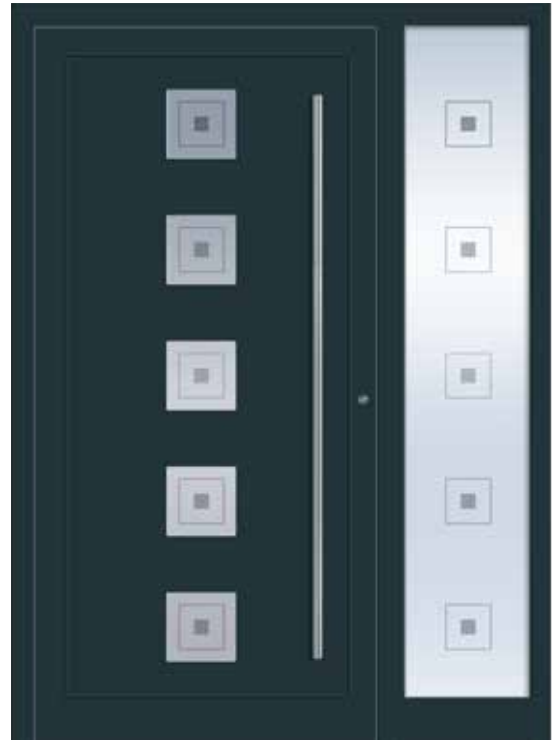

GLÜCKKAUF

HAUSTÜREN-AKTION 2019

Besuchen Sie
unsere Ausstellung!

KREMER
FENSTER • TÜREN • METALLBAU

Modell Hugo
 Farbe Verkehrsweiß - RAL 9016
 Sandstrahlmotiv G44 auf Klarglas
 Seitenteil Sandstrahlmotiv ST G44 auf Klarglas

Modell Victoria flächenbündige Applikationen außen
 Farbe Basaltgrau - RAL 7012
 Seitenteil Sandstrahlmotiv ST 1144 auf Klarglas

Modell Leopold Flachnuten und flächenb. Applik. außen
 Farbe Eisenglimmer - DB 703
 Sandstrahlmotiv Y 1199 auf Klarglas
 Seitenteil Sandstrahlmotiv ST 1170 auf Klarglas

Modell Amalie
Farbe Graualuminium - RAL 9007
Sandstrahlmotiv G32 auf Klarglas
Seitenteil Sandstrahlmotiv G32 auf Klarglas

Modell Auguste flächenbündige Applikationen außen
Farbe Graualuminium - RAL 9007
Seitenteil Sandstrahlmotiv ST 989 auf Klarglas

Modell Wilhelmine
 Farbe Eisenglimmer - DB 703
 Sandstrahlmotiv Y 1218 auf Klarglas
 Seitenteil Sandstrahlmotiv ST 1218 auf Klarglas

Modell Ewald
 Farbe Basaltgrau - RAL 7012
 Sandstrahlmotiv Y 1197 auf Klarglas
 Seitenteil Sandstrahlmotiv ST 1168 auf Klarglas