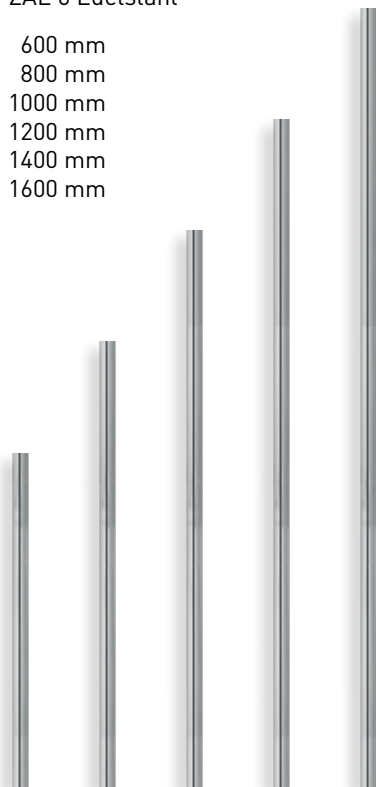

Modell Victoria flächenbündige Applikationen außen
 Farbe Basaltgrau - RAL 7012
 Seitenteil Sandstrahlmotiv ST 1144 auf Klarglas

Modell Leopold Flachnuten und flächenb. Applik. außen
 Farbe Eisenglimmer - DB 703
 Sandstrahlmotiv Y 1199 auf Klarglas
 Seitenteil Sandstrahlmotiv ST 1170 auf Klarglas

RAL 7012
Basaltgrau

RAL 7016
Anthrazitgrau

RAL 8017
Schokoladenbraun

RAL 9006
Weißaluminium

RAL 9007
Graualuminium

DB 703
Eisenglimmer

Aktionsgläser (Auszug)

Klarglas weiß

Aktionsgriffe

ZAE 6 Edelstahl

- 600 mm
- 800 mm
- 1000 mm
- 1200 mm
- 1400 mm
- 1600 mm

ZAE 128 Edelstahl

- 600 mm
- 800 mm
- 1000 mm
- 1200 mm
- 1400 mm
- 1600 mm

Besuchen Sie unsere Ausstellung, um sich ein Bild von der Vielfalt an KREMER Haustüren zu machen. Wir beraten Sie gerne.