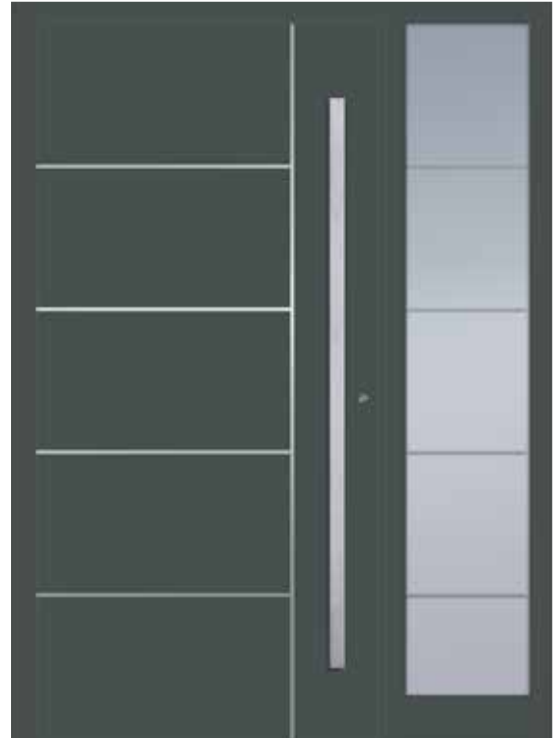

GLÜCKKAUF

HAUSTÜREN-AKTION 2019

Besuchen Sie
unsere Ausstellung!

KREMER
FENSTER • TÜREN • METALLBAU

Modell Hugo
 Farbe Verkehrsweiß - RAL 9016
 Sandstrahlmotiv G44 auf Klarglas
 Seitenteil Sandstrahlmotiv ST G44 auf Klarglas

Modell Victoria flächenbündige Applikationen außen
 Farbe Basaltgrau - RAL 7012
 Seitenteil Sandstrahlmotiv ST 1144 auf Klarglas

Modell Leopold Flachnuten und flächenb. Applik. außen
 Farbe Eisenglimmer - DB 703
 Sandstrahlmotiv Y 1199 auf Klarglas
 Seitenteil Sandstrahlmotiv ST 1170 auf Klarglas

Modell Wilhelmine
 Farbe Eisenglimmer - DB 703
 Sandstrahlmotiv Y 1218 auf Klarglas
 Seitenteil Sandstrahlmotiv ST 1218 auf Klarglas

Modell Ewald
 Farbe Basaltgrau - RAL 7012
 Sandstrahlmotiv Y 1197 auf Klarglas
 Seitenteil Sandstrahlmotiv ST 1168 auf Klarglas