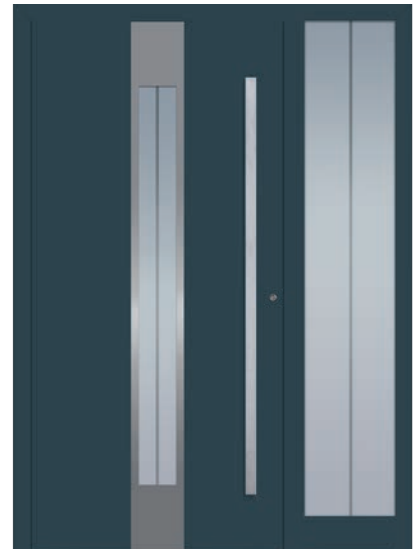

Modell Fritz

Modell Amalie

Modell Hercules

Modell Wilhelmine

Modell Victoria

Modell Luise

### Ihre Aluminium-Haustür enthält:

- Hochwärmegedämmtes Profilsystem
- 2-teilige Dr.Hahn Bänder
- 3-fach Verriegelung Fuhr Multisafe
- Rahmen in Edelstahloptik innen
- Aluminiumtürdrücker innen
- Profilzylinder mit Not- und Gefahrenfunktion
- Edelstahlrundrosette außen
- 3-fach Verglasung Ug 0.7
- Verbundsicherheitsglas 6 mm
- Auswahl aus unseren 12 Aktionsfarben
- Auswahl aus unseren 30 Aktionsgläsern
- Auswahl aus unseren 12 Aktionsgriffen

**KREMER**  
FENSTER • TÜREN • METALLBAU

Modell Hugo

Modell Auguste

Modell Franz

Modell Leopold

Modell Ewald

Modell Emil