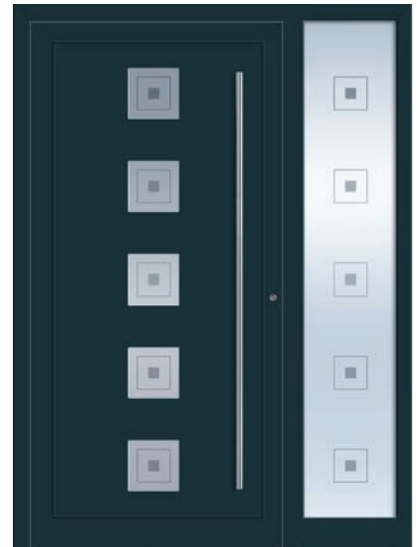

Modell Fritz

Modell Amalie

Modell Hercules

Modell Wilhelmine

Modell Victoria

Modell Luise

### Ihre Aluminium-Haustür enthält:

- Hochwärmegedämmtes Profilsystem
- 2-teilige Dr.Hahn Bänder
- 3-fach Verriegelung Fuhr Multisafe
- Rahmen in Edelstahloptik innen
- Aluminiumtürdrücker innen
- Profilzylinder mit Not- und Gefahrenfunktion
- Edelstahlrundrosette außen
- 3-fach Verglasung Ug 0.7
- Verbundsicherheitsglas 6 mm
- Auswahl aus unseren 12 Aktionsfarben
- Auswahl aus unseren 30 Aktionsgläsern
- Auswahl aus unseren 12 Aktionsgriffen

**KREMER**  
FENSTER • TÜREN • METALLBAU

Modell Hugo

Modell Auguste

Modell Franz

Modell Leopold

Modell Ewald

Modell Emil