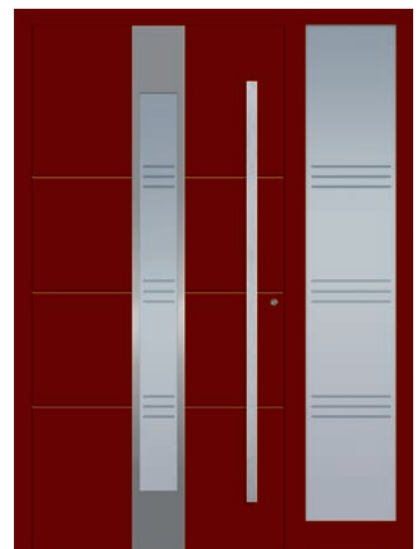

### Ihre Aluminium-Haustür enthält:

- Hochwärmegedämmtes Profilsystem
- 2-teilige Dr.Hahn Bänder
- 3-fach Verriegelung Fuhr Multisafe
- Rahmen in Edelstahloptik innen
- Aluminiumtürdrücker innen
- Profilzylinder mit Not- und Gefahrenfunktion
- Edelstahlrundrosette außen
- 3-fach Verglasung Ug 0.7
- Verbundsicherheitsglas 6 mm
- Auswahl aus unseren 12 Aktionsfarben
- Auswahl aus unseren 30 Aktionsgläsern
- Auswahl aus unseren 12 Aktionsgriffen

**KREMER**  
FENSTER • TÜREN • METALLBAU

Modell Hugo

Modell Auguste

Modell Franz

Modell Leopold

Modell Ewald

Modell Emil

### Ihre optionale Zusatzausstattung:

- einseitig flügelabdeckendes Türblatt
- Rahmen in Deckschichtfarbe innen
- Sandstrahlmotiv auf Klarglas
- Seitenteil mit Sandstrahlmotiv auf Klarglas

Karl Kremer GmbH & Co. KG  
Lockhofstraße 3  
45881 Gelsenkirchen-Schalke  
Telefon: 0209 - 40 80 10